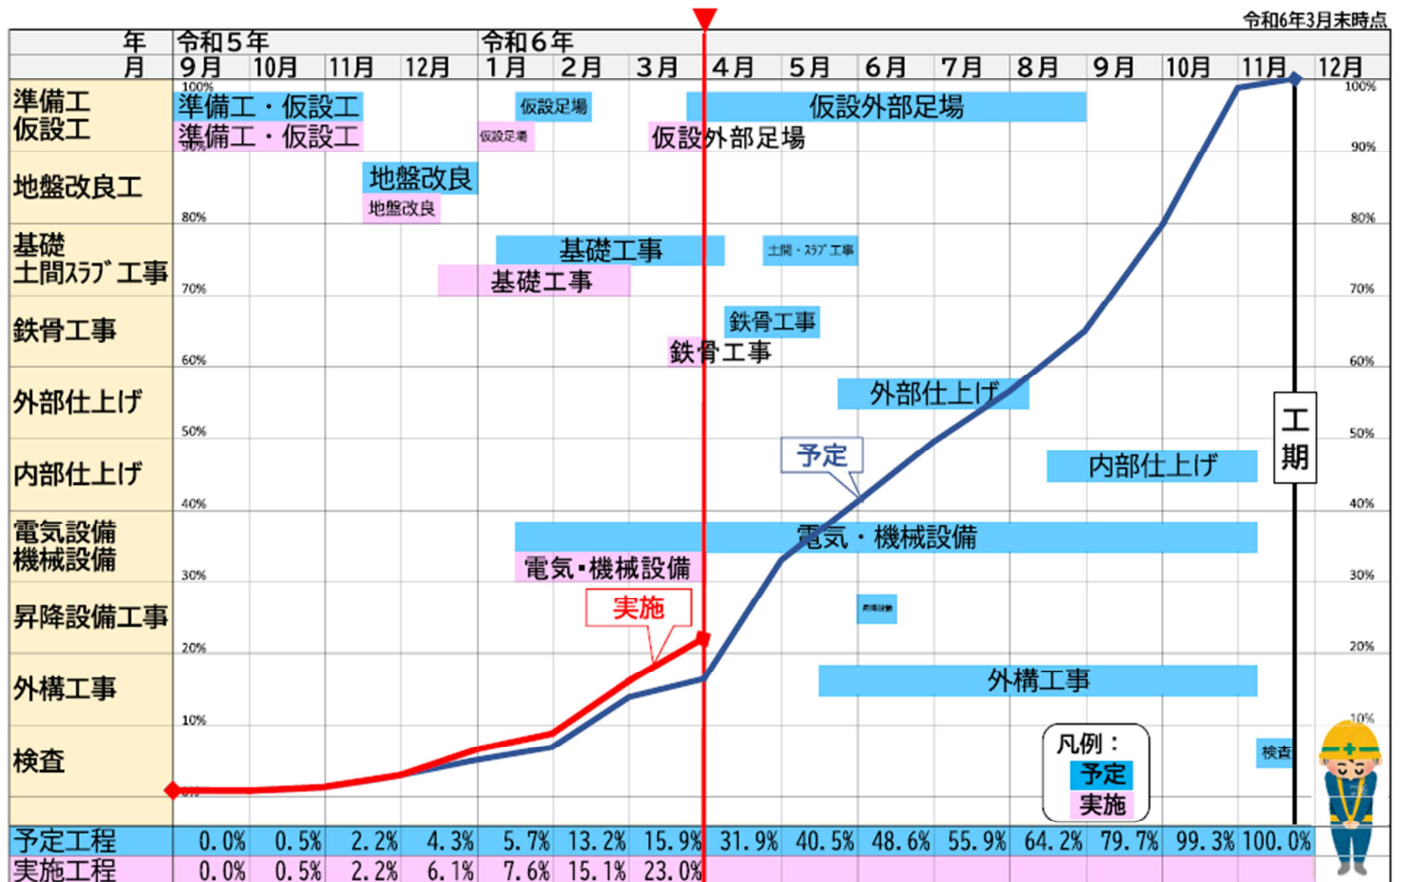

なお、交通規制の期間などの詳細が決まりましたらあらためてお知らせします。

こども園豆知識

Q. こども園や保育所で耳にする「1号・2号・3号認定」ってなあに？

A. 「こども園などに入園するために必ず必要となる認定」のことです。

- …1号認定:子どもの年齢が満3歳児以上、保育が必要な事由に該当しない など
- …2号認定:子どもの年齢が満3歳児以上、保育が必要な事由に該当する など
- …3号認定:子どもの年齢が満3歳児未満、保育が必要な事由に該当する など

岩江こども園新築工事の進捗状況

昨年11月の着工から5か月が経過し、こども園の開園まで残り1年となりました。これまでに地盤改良工事や基礎工事を実施し、現在、鉄骨建方工事を進めています。先月の想定外の積雪の中でも、着々と工事が進んでいます。

今後は、引き続き鉄骨工事を進めるとともに、屋根や外壁などの外部仕上工事を実施します。その後、内部仕上工事や外構工事を行い令和6年11月に完成となる予定です。

工事期間中は騒音や工事車両等においてご迷惑をおかけすることもあるかと思いますが、ご理解ご協力をいただきますようお願いいたします。